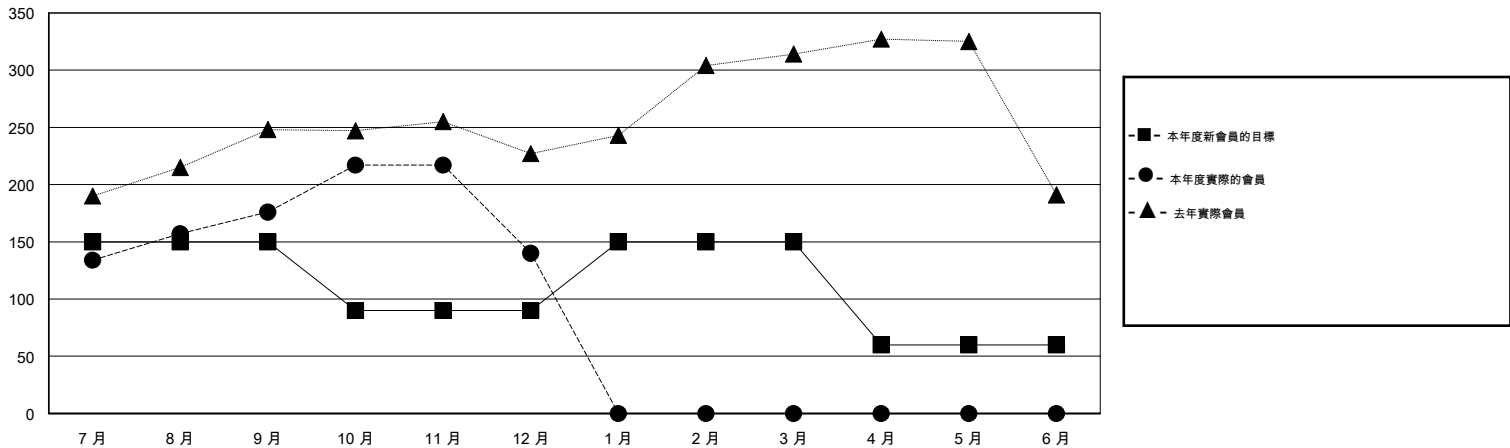

MONTHLY MEMBERSHIP PROGRESS REPORT

District 300 F

Results as of: 12/31/2016

GMT: PEI-JEN CHEN

地點 REP OF CHINA

GMT憲章區 5

分會				
成果 2016-2017				
季	新分會目標	新會	會員流失的分會	淨增/減
7月/8月/9月	0	0	0	0
10月/11月/12月	0	1	0	1
1月/2月/3月	1	0	0	0
4月/5月/6月	0	0	0	0

位會員@每位須繳				
成果 2016-2017				
季	新會員目標	增加的授證/新會員	退會人數	淨增/減
7月/8月/9月	150	240	64	176
10月/11月/12月	-60	62	98	-36
1月/2月/3月	60	0	0	0
4月/5月/6月	-90	0	0	0

目標與實際新會累積

目標和實際會員累積

已取消的分會: 0

65 CLUBS OF 78 增添1位或以上的新會員

性別分佈