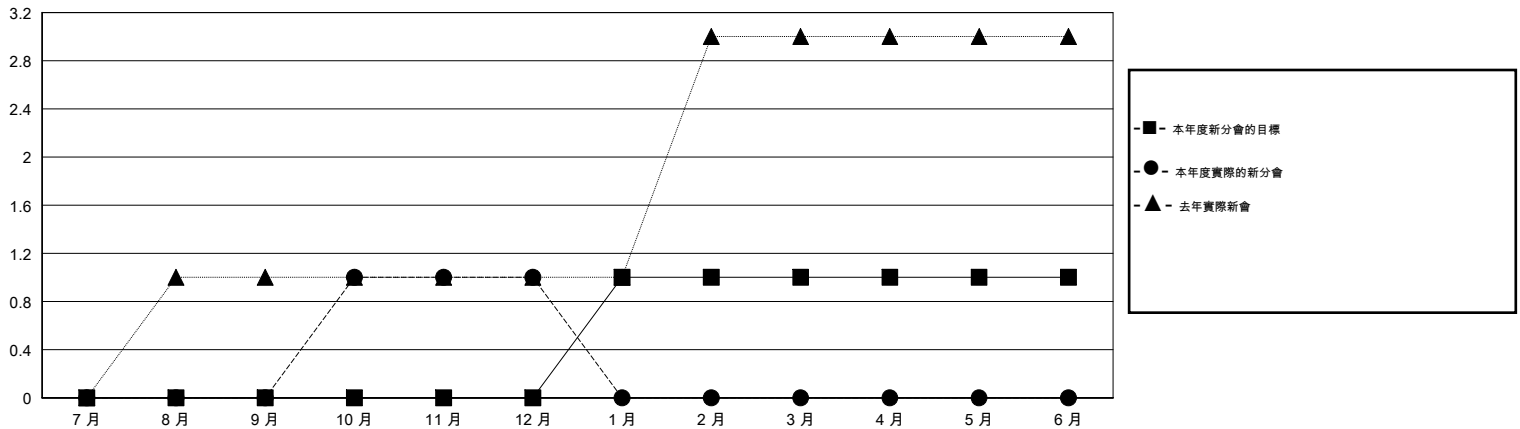

MONTHLY MEMBERSHIP PROGRESS REPORT

District 300 F

Results as of: 12/31/2016

GMT: PEI-JEN CHEN

地點 REP OF CHINA

GMT憲章區 5

分會				
成果 2016-2017				
季	新分會目標	新會	會員流失的分會	淨增/減
7月/8月/9月	0	0	0	0
10月/11月/12月	0	1	0	1
1月/2月/3月	1	0	0	0
4月/5月/6月	0	0	0	0

位會員@每位須繳				
成果 2016-2017				
季	新會員目標	增加的授證/新會員	退會人數	淨增/減
7月/8月/9月	150	240	64	176
10月/11月/12月	-60	62	98	-36
1月/2月/3月	60	0	0	0
4月/5月/6月	-90	0	0	0

目標與實際新會累積